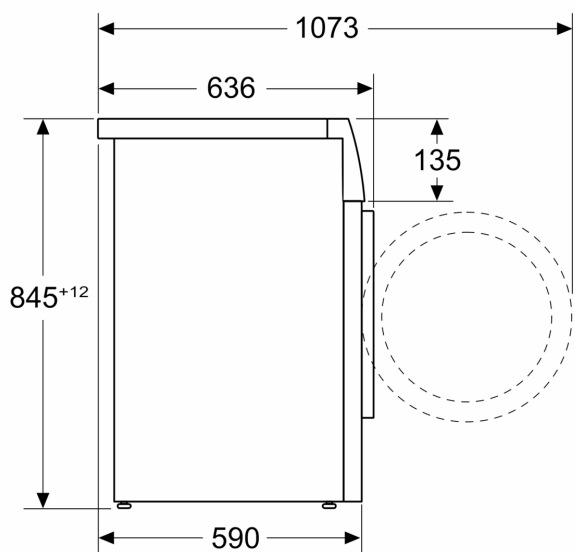

#### Teknisk information

- Kan skjutas under, minst 85 cm bänkhöjd
- Mått (H x B): 84.5 cm x 59.8 cm

- Djup: 59.0 cm

<sup>1</sup> Energiklass på en skala från A till G

<sup>2</sup> Energiförbrukning i kWh per 100 cykler (program Eco 40-60)

**iQ500, Tvättmaskin, frontmatad,  
9 kg, 1400 v/min  
WG44G2FPDN**

Måttskisser

Mått i mm

Mått i mm